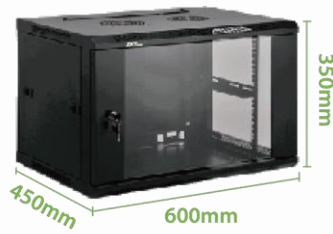

ZK-R6U-6406S