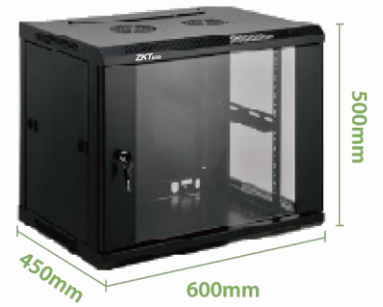

ZK-R9U-6409S