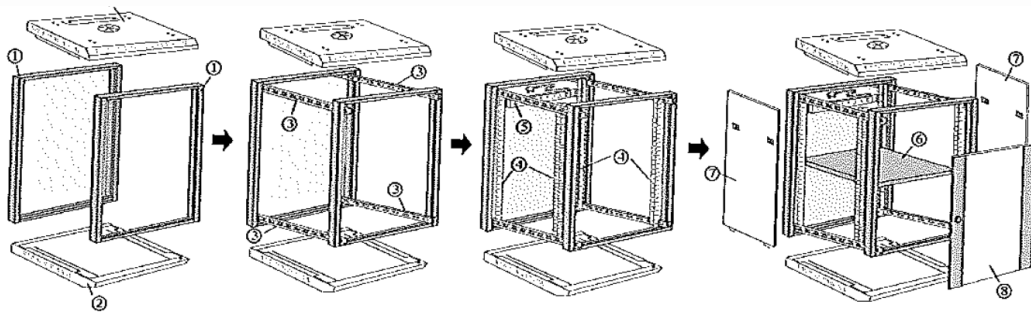

Diagrama de instalación