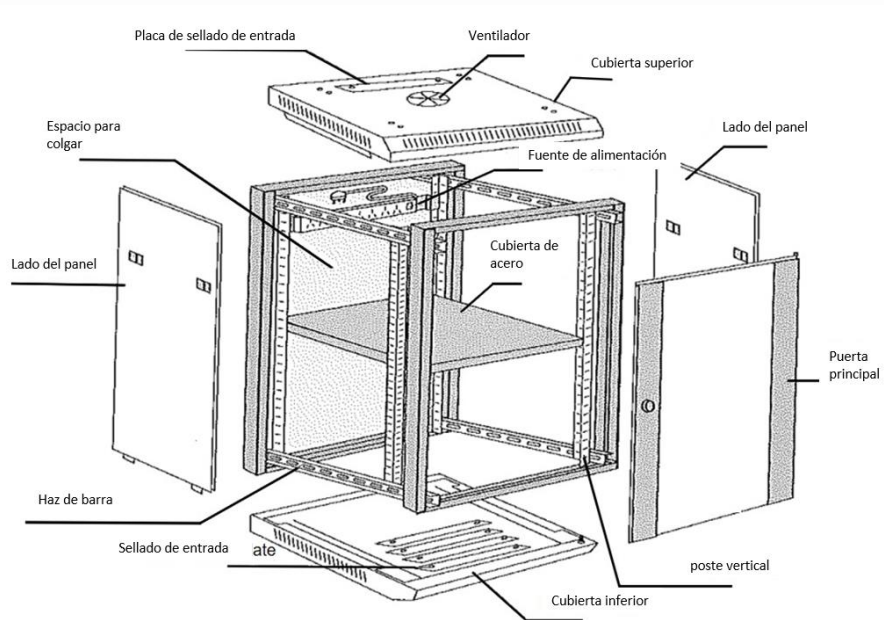

Conjunto de gabinete de red de montaje en pared (4/6/9/12U)

- Panel lateral extraíble, fácil de instalar y mantener
- Entrada de cables en la tapa superior y la tapa inferior con placa de sellado insertada
- Recorte del ventilador en la cubierta superior, ventilador fácil de instalar
- Puerta frontal de vidrio templado con más de 180 grados de giro
- Instalación del panel posterior y orificio para colgar, fácil de fijar en la pared
- Varios accesorios para la opción

Breve introducción

El gabinete es un gabinete independiente o autoportante para acomodar equipos eléctricos o electrónicos, que puede proporcionar protección contra interferencias electromagnéticas, a prueba de agua y polvo para equipos de almacenamiento. Al mismo tiempo, hay accesorios opcionales adecuados y accesorios de instalación, para que el cableado sea más conveniente, fácil de administrar y ahorrar tiempo y esfuerzo.

ZK-R4U-5404A

ZK-R6U-5406A

ZK-R9U-5409A

ZK-R12U-5412A

ZK-R6U-6406S

ZK-R9U-6409S

Diagrama de instalación

Accesorios relacionados

| | | | | |
|------------------|--|---|---|---|
| Fotografía |  |  |  |  |
| Especificaciones | Tamaño aplicable— 600*600/800/1000, adecuado para bandejas de armarios grandes de más de 12U, material de acero laminado en frío, negro, 1UR | Bandeja de gabinete para 6U/9U/12U, material de acero laminado en frío, negro, 19", 1UR | Rack de gestión de cables de 12 puertos y 24 posiciones/24 puertos y 48 posiciones, longitud 48,5 cm, altura 1U | Tamaño del ventilador del gabinete 12*12*2,5 cm |
| Fotografía |  |  |  |  |
| Especificaciones | PDU de 6 puertos, caja de plástico | PDU de protección contra rayos de 8 puertos 10A, aleación de aluminio | PDU de protección contra rayos de 8/12 puertos 16A, aleación de aluminio | Tornillos para laminados, tornillos para dispositivos |